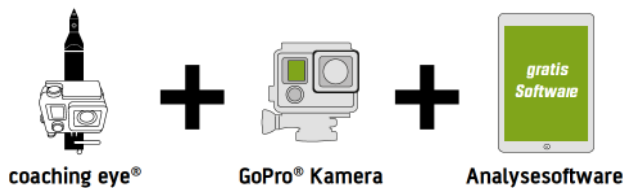

**Das Spiel-Analyse System
für alle Vereine.**

WORLD WIDE
INNOVATION
MADE IN
GERMANY

coaching
eye® Das Videosystem
für Teamsport.

Entdecke coachino-eye.de

**Mit *coaching eye*[®]
schießen Sie mehr Tore.**

Was ist *coaching eye*[®]?

coaching eye[®] ist ein patentiertes Liftsystem inkl. Kameraträgerfunktion für Sportplätze und Sporthallen, das am Lichtmast oder in der Halle montiert wird.

Perfekte Analyse für den Teamsport.

Mit *coaching eye*[®] erhält das Trainerteam die Möglichkeit, aus der Vogelperspektive Videos aufzunehmen und in Echtzeit zu analysieren.

coaching eye[®] ermöglicht eine professionelle Auswertung von Spielen und Trainingseinheiten in Kombination mit der Kamera GoPro[®] sowie einer Analysesoftware.