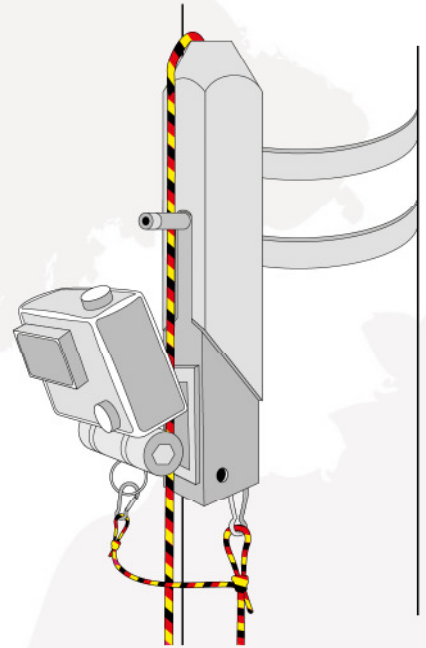

Was ist *coaching eye*[®]?

coaching eye[®] ist ein patentiertes Liftsystem inkl. Kameraträgerfunktion für Sportplätze und Sporthallen, das am Lichtmast oder in der Halle montiert wird.

Perfekte Analyse für den Teamsport.